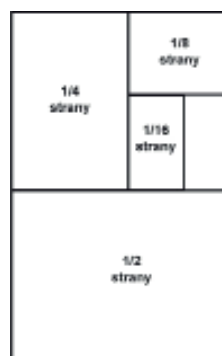

TV Program plus

www.reklamanavysocine.cz

ZÁKLADNÍ CENÍK PLOŠNÉ INZERCE

INZERTNÍ PROSTOR TV Program plus	ROZMĚR š x v (mm)	CENA	CENA ZA KUS**
1/1 strany	200 x 276	12.000,-	0,65,-
1/2 strany	200 x 137	6.000,-	0,33,-
1/4 strany	98 x 137	3.000,-	0,16,-
1/8 strany	98 x 67	1.500,-	0,08,-
1/16 strany	48 x 67	750,-	0,04,-
Titulní 1/2 strany	200 x 137	12.000,-	0,65,-
Titulní 1/4 strany	98 x 137	6.000,-	0,33,-
Titulní velký baner	200 x 40	3.500,-	0,18,-
Titulní malý baner	70 x 60	2.500,-	0,14,-
Malý banner v programové straně	67 x 40	300,-	0,02,-

** Cena za kus = cena 1ks tištěné reklamy včetně roznosu. Ceny uvedeny v Kč bez DPH. Ceník platný do odvolání.

MNOŽSTEVNÍ SLEVY

2 opakování	5%	12 opakování	15%
6 opakování	10%	24 opakování	20%

VÝHODY NAŠÍ INZERCE

- jediný titul, který je na očích celých 14 dní díky TV a kino programu
- 18.400 domácností, které ZDARMA obdrží Vaši inzerci
- nejvyšší náklad v regionu
- čtrnáctideník s nulovou remitendou
- kvalitní distribuce díky vlastní distribuční síti ve všech obcích

VNITŘNÍ STRANA