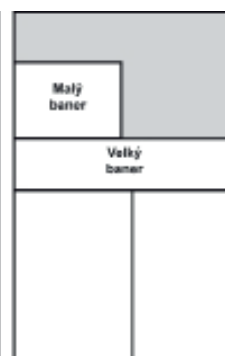

TITULNÍ STRANA

DISTRIBUCE PROBÍHÁ V NÁSLEDUJÍCÍCH OBCÍCH

A TO DO VŠECH VOLNĚ DOSTUPNÝCH BYTOVÝCH SCHRÁNEK KAŽDÝCH 14 DNÍ:

Žďár nad Sázavou, Nové Město na Moravě, Nové Veselí, Ostrov nad Oslavou, Hamry nad Sázavou, Polnička, Radostín nad Oslavou, Oslavice, Mostišťe, Vysoké, Počátky, Stržanov, Veselíčko, Maršovice, Slavkovice, Radňovice, Jabloňov, Lavičky, Velké Meziříčí.

OBJEDNÁVKA INZERCE A INFORMACE

Jana Rybníčková | +420 775 342 111 | jana@reklamanavysocine.cz